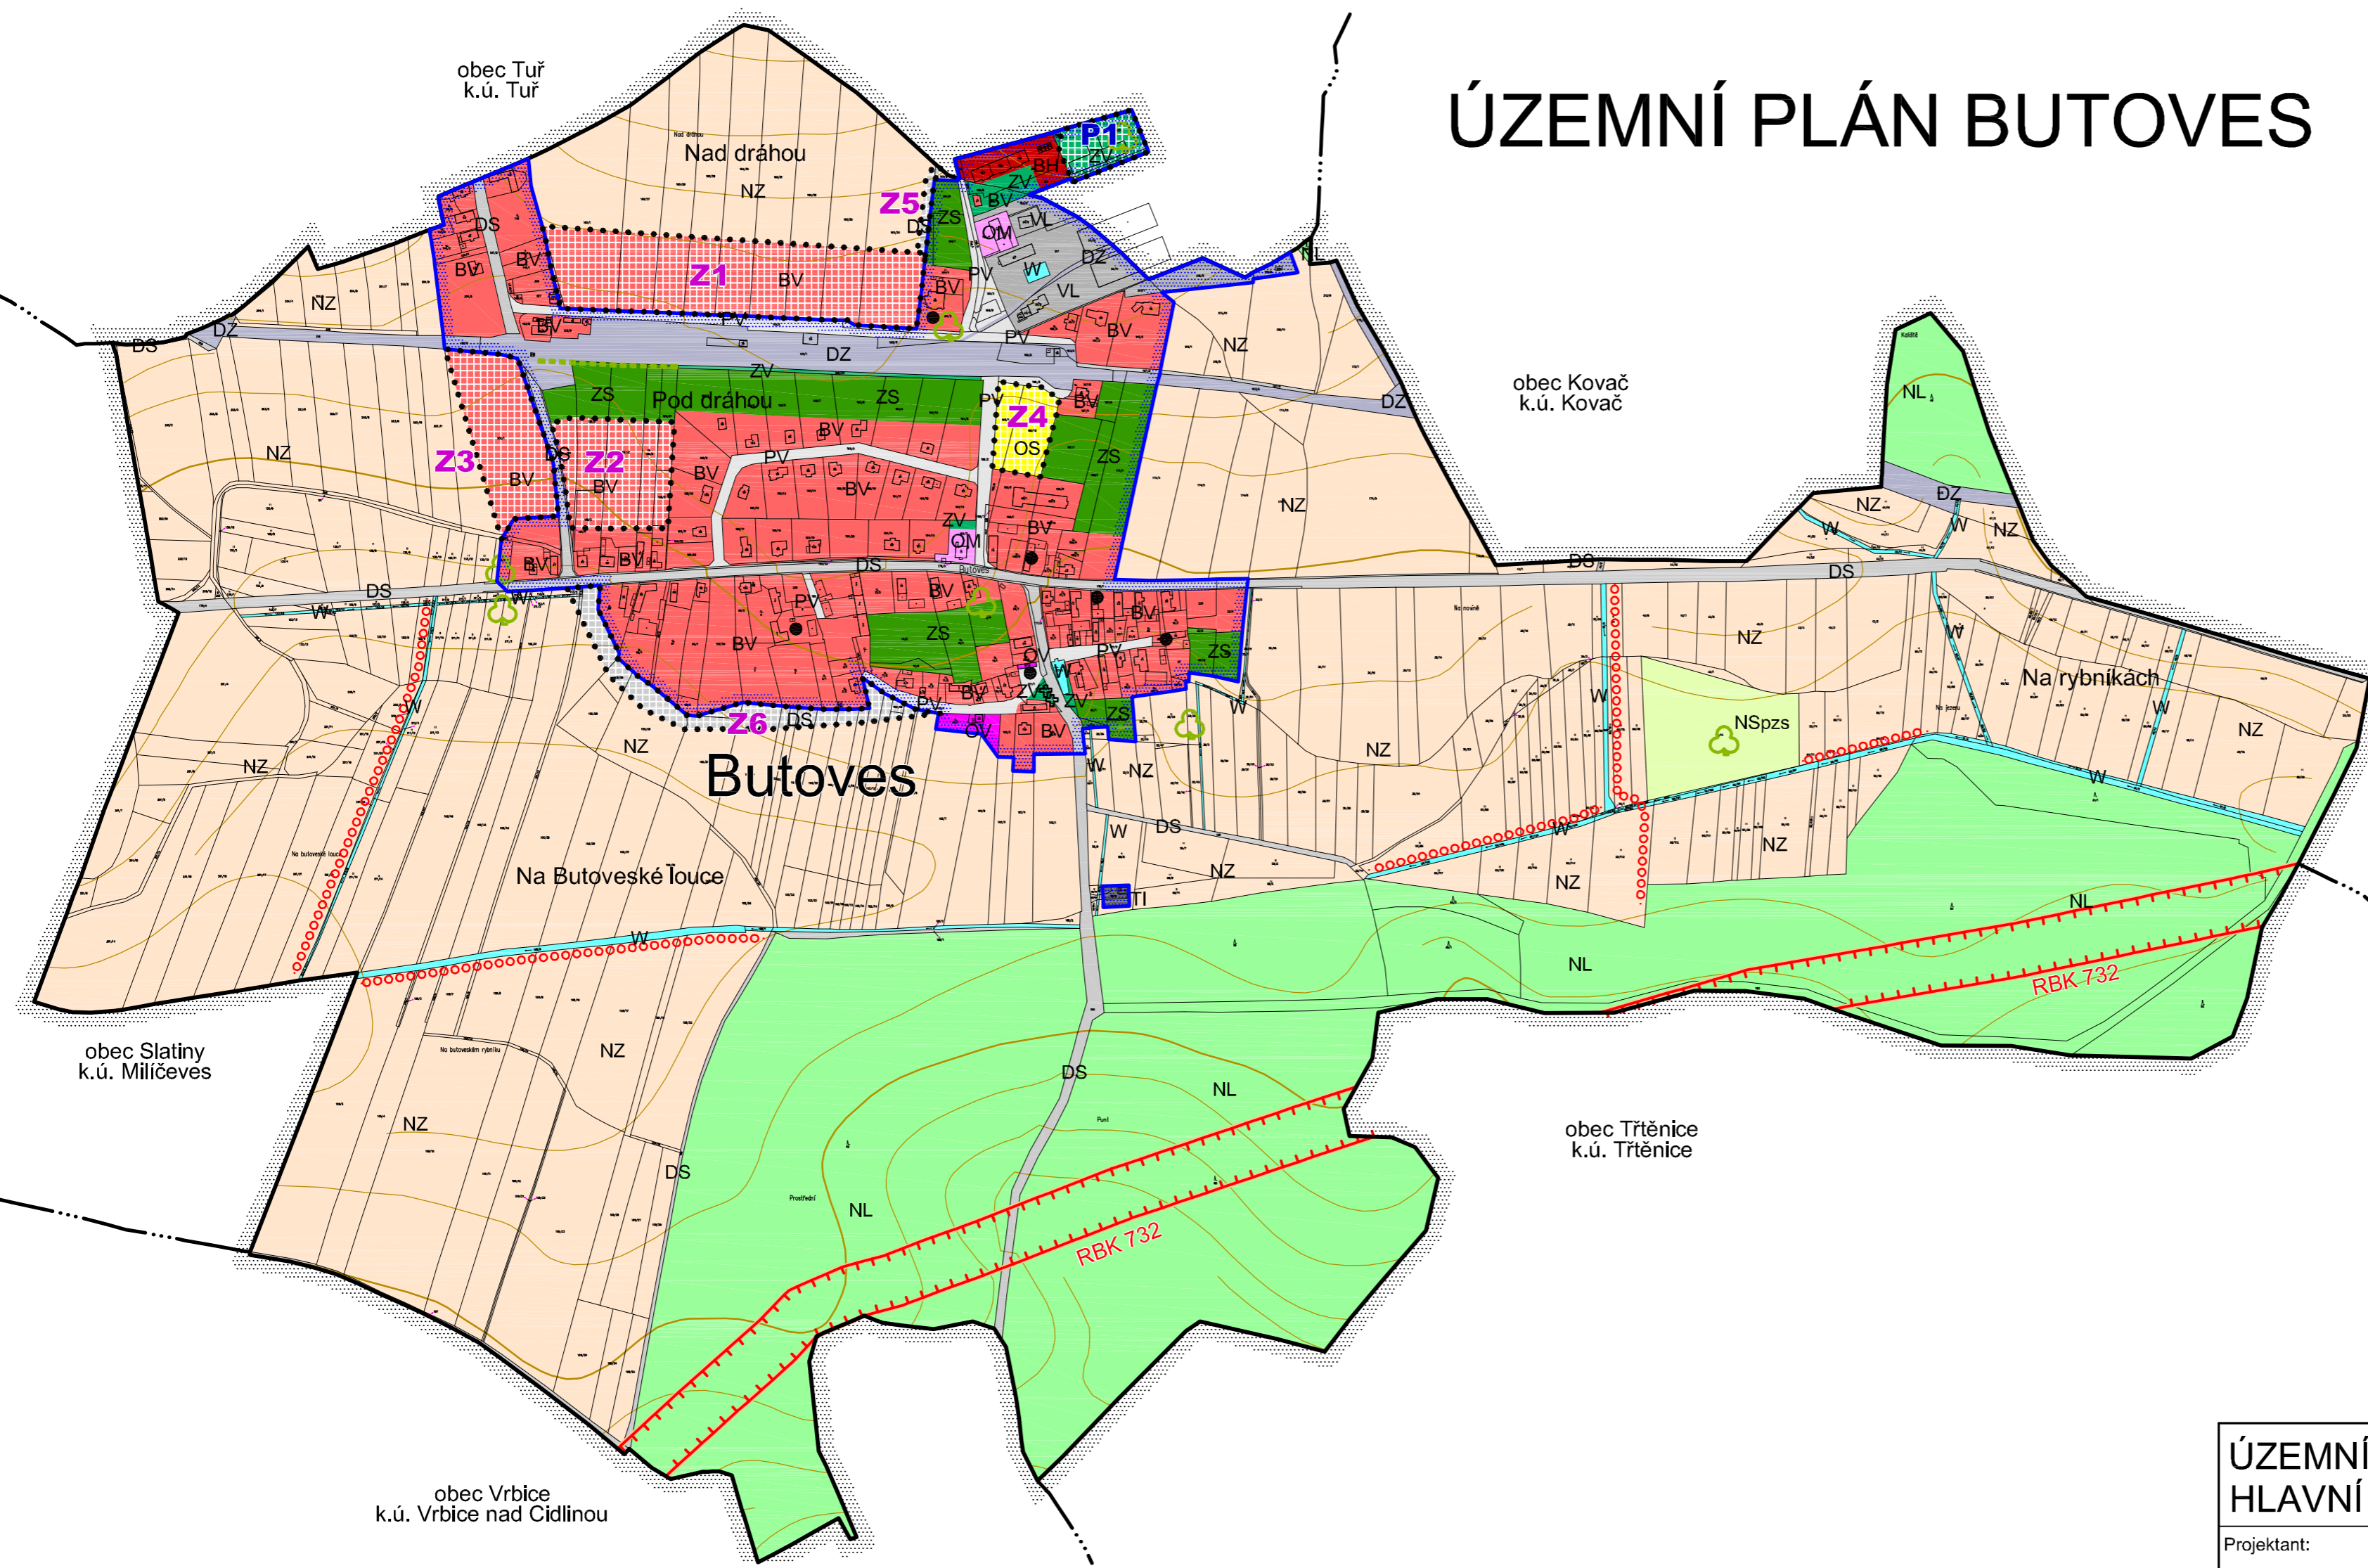

ÚZEMNÍ PLÁN BUTOVES

LEGENDA

STAV / PLOCHY STABILIZOVANÉ	NÁVRH / PLOCHY ZMĚN	ÚZEMNÍ REZERVA	
			HRANICE ÚZEMNÍCH JEDNOTEK A PLOCH
[Symbol]			Hranice řešeného území
[Symbol]			Hranice katastrálního území
[Symbol]			Hranice zastavěného území k 7. 4. 2016
[Symbol]			Hranice zastavitelných ploch (Z) a ploch přestavby (P)
PLOCHY S ROZDÍLNÝM ZPŮSOBEM VYUŽITÍ			
[Symbol]	BH		Plochy bydlení - v bytových domech
[Symbol]	BV	BV	Plochy bydlení - v rodinných domech - venkovské
[Symbol]	OV		Plochy občanského vybavení - veřejná infrastruktura
[Symbol]	OM		Plochy občanského vybavení - komerční zařízení malá a střední
[Symbol]		OS	Plochy občanského vybavení - tělovýchovná a sportovní zařízení
[Symbol]	PV		Plochy veřejných prostranství
[Symbol]	ZV	ZV	Plochy veřejných prostranství - veřejná zeleň
[Symbol]	ZS		Plochy zeleně - soukromá a vyhrazená
[Symbol]	DS	DS	Plochy dopravní infrastruktury - silniční
[Symbol]	DZ		Plochy dopravní infrastruktury - železniční
[Symbol]	TI		Plochy technické infrastruktury - inženýrské sítě
[Symbol]	VL		Plochy výroby a skladování - lehký průmysl
[Symbol]	W		Plochy vodní a vodohospodářské
[Symbol]	NZ		Plochy zemědělské
[Symbol]	NL		Plochy lesní
[Symbol]	NSpzs		Plochy smíšené nezastavěného území - přírodní, zemědělské, sportovní-rekreační
LIMITY VYUŽITÍ A HODNOTY ÚZEMÍ			
[Symbol]			Regionální biocentrum
[Symbol]			Regionální biokoridor
[Symbol]			Lokální biocentrum
[Symbol]			Interakční prvek
[Symbol]			Významný strom / skupina stromů
[Symbol]			Ochranná a izolační zeleň - liniová
[Symbol]			Památka místního významu - historicky / architektonicky cenná stavba
[Symbol]			Památka místního významu - drobný sakrální a pietní objekt (křížek aj.)

ÚZEMNÍ PLÁN BUTOVES HLAVNÍ VÝKRES

2

Projektant:

REGIO, projektový ateliér s.r.o.

Autorský kolektiv: Ing. arch. Jana Šejvlová, RNDr. Lukáš Zemánek, Ph.D., Ing. Zlata Macháčová
Lucie Hostáková, Jan Harčarik, Pavel Kupka, Ing. Zuzana Baladová